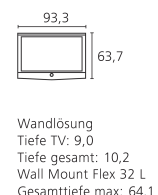

Technische Änderungen, Liefermöglichkeiten sowie Irrtümer vorbehalten.

1. Nicht bei MPEG 4.
2. Setzt den Empfang eines Senders voraus, welcher Service Informations-/NexTVView-Daten überträgt.
3. DVB-S nur bei integriertem DVB-S 2 (Tuner).
4. Funktion abhängig von der Signalausstrahlung des Senders.
5. Dolby ist ein eingetragenes Warenzeichen der Dolby Laboratories Licensing Corporation.
6. Nur in Verbindung mit entsprechendem, separat zu beziehendem Adapter.

Artikelnummer	EAN	Farbausführungen
68423T39	4011880116749	■ Chromsilber
68423U39	4011880118347	□ Hochglanz Weiß
68423W39	4011880116756	■ Hochglanz Schwarz