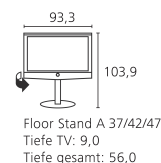

Technische Änderungen, Liefermöglichkeiten sowie Irrtümer vorbehalten.

1. Nicht bei MPEG 4.
2. Setzt den Empfang eines Senders voraus, welcher Service Informations-/NexTVView-Daten überträgt.
3. DVB-S nur bei integriertem DVB-S 2 (Tuner).
4. Funktion abhängig von der Signalausstrahlung des Senders.
5. Dolby ist ein eingetragenes Warenzeichen der Dolby Laboratories Licensing Corporation.
6. Nur in Verbindung mit entsprechendem, separat zu beziehendem Adapter.

Artikelnummer	EAN	Farbausführungen
68423T39	4011880116749	■ Chromsilber
68423U39	4011880118347	□ Hochglanz Weiß
68423W39	4011880116756	■ Hochglanz Schwarz