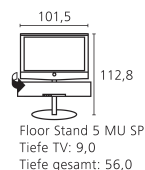

Technische Änderungen, Liefermöglichkeiten sowie Irrtümer vorbehalten.

1. Nicht bei MPEG 4.
2. Setzt den Empfang eines Senders voraus, welcher Service Informations-/NexTVView-Daten überträgt.
3. DVB-S nur bei integriertem DVB-S 2 (Tuner).
4. Funktion abhängig von der Signalausstrahlung des Senders.
5. Dolby ist ein eingetragenes Warenzeichen der Dolby Laboratories Licensing Corporation.
6. Nur in Verbindung mit entsprechendem, separat zu beziehendem Adapter.

Artikelnummer	EAN	Farbausführungen
68423T39	4011880116749	■ Chromsilber
68423U39	4011880118347	□ Hochglanz Weiß
68423W39	4011880116756	■ Hochglanz Schwarz