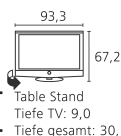

Technische Änderungen, Liefermöglichkeiten sowie Irrtümer vorbehalten.

1. Nicht bei MPEG 4.
2. Setzt den Empfang eines Senders voraus, welcher Service Informations-/NexTVView-Daten überträgt.
3. DVB-S nur bei integriertem DVB-S 2 (Tuner).
4. Funktion abhängig von der Signalausstrahlung des Senders.
5. Dolby ist ein eingetragenes Warenzeichen der Dolby Laboratories Licensing Corporation.
6. Nur in Verbindung mit entsprechendem, separat zu beziehendem Adapter.

Artikelnummer	EAN	Farbausführungen
68423T39	4011880116749	■ Chromsilber
68423U39	4011880118347	□ Hochglanz Weiß
68423W39	4011880116756	■ Hochglanz Schwarz