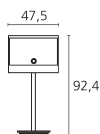

### Varie:

- Peso (ca.) in kg: 6,9 kg

Profondità: 6,4  
Dimensioni piastra di base:  
29,5 x 29,5

Codice  
68201B00

EAN  
4011880109246

Varianti di colore  
■ Alluminio Argento

Salvo errori e modifiche tecniche e con riserva riguardo alle consegne.