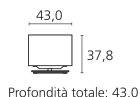

Accessori:

- Cavo audio link: 6m
- Copertura parte elettronica

Varie:

- Peso (ca.) in kg: 28 kg

Salvo errori e modifiche tecniche e con riserva riguardo alle consegne.

Codice
68208B00

EAN
4011880112871

Varianti di colore
■ Alluminio Argento